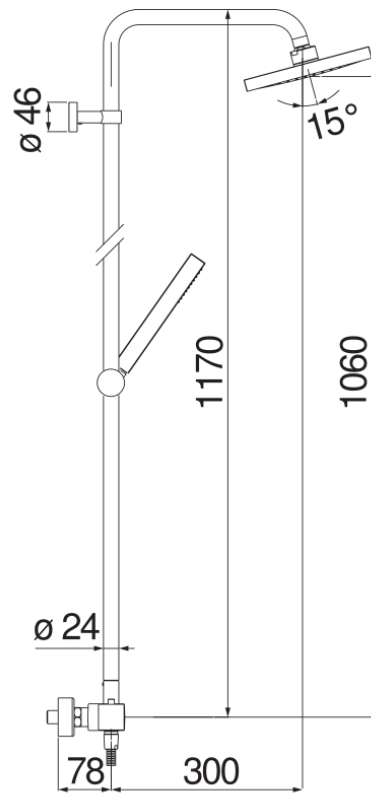

SPECIFICHE

Termostatico esterno
Chrome
Blocco di sicurezza 38° C
Valvoline antiritorno
Soffione a snodo 200 x 200 mm
Supporto doccetta scorrevole e orientabile
Doccetta monogetto e flessibile 150 cm
Filtri di ricambio cartuccia inclusi nella confezione
Imballo: 117 x 42 x 8,5 cm / 0,04177 m³ / 9 kg

CERTIFICAZIONI

DIAGRAMMA DI PORTATA: ACQUA CALDA/FREDDA

DIAGRAMMA DI PORTATA: ACQUA MISCELATA