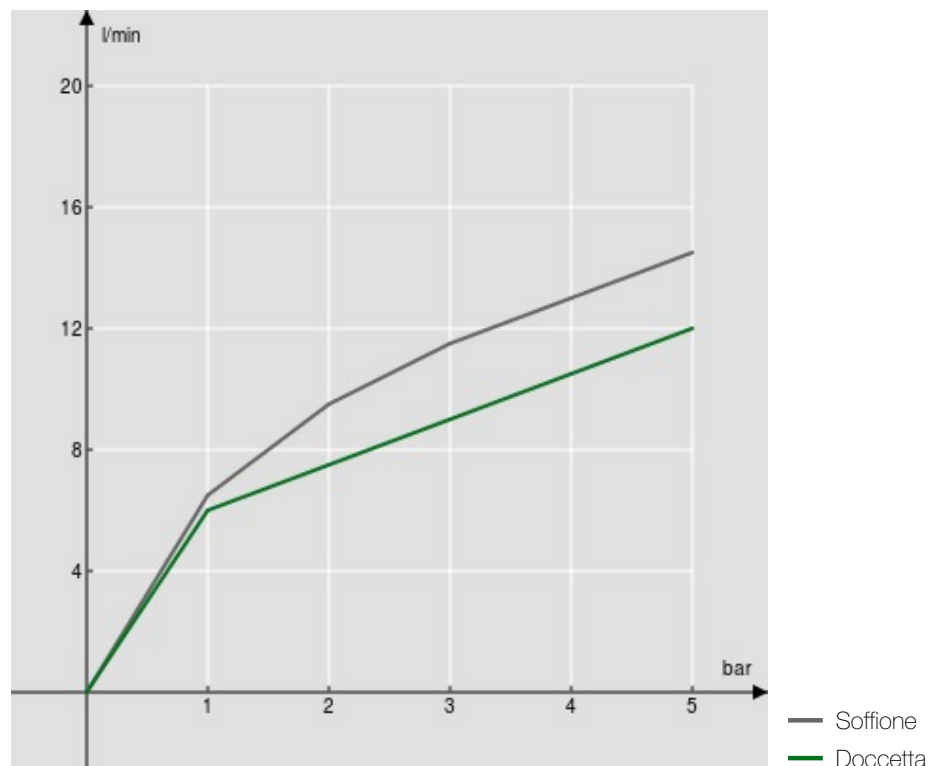

SPECIFICHE

Termostatico esterno
Chrome
Blocco di sicurezza 38° C
Valvoline antiritorno
Soffione a snodo 200 x 200 mm
Supporto doccetta scorrevole e orientabile
Doccetta monogetto e flessibile 150 cm
Filtri di ricambio cartuccia inclusi nella confezione
Imballo: 117 x 42 x 8,5 cm / 0,04177 m³ / 9 kg

CERTIFICAZIONI

DIAGRAMMA DI PORTATA: ACQUA CALDA/FREDDA

DIAGRAMMA DI PORTATA: ACQUA MISCELATA