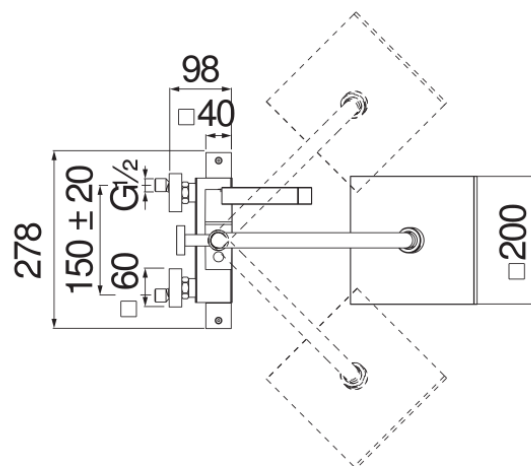

SPECIFICHE

Termostatico esterno
Chrome
Blocco di sicurezza 38° C
Valvoline antiritorno
Soffione a snodo 200 x 200 mm
Supporto doccetta scorrevole e orientabile
Doccetta monogetto e flessibile 150 cm
Filtri di ricambio cartuccia inclusi nella confezione
Imballo: 117 x 42 x 8,5 cm / 0,04177 m³ / 9 kg

CERTIFICAZIONI

DIAGRAMMA DI PORTATA: ACQUA CALDA/FREDDA

DIAGRAMMA DI PORTATA: ACQUA MISCELATA